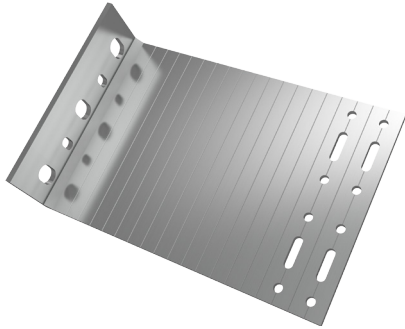

**FP-Aluwandhalter**

**Material** Aluminium  
**Materialgüte** EN AW-6063 T66  
**Bauhöhe** 135 mm

Artikelbezeichnung	Maße in mm	Preis (Stück)
FP40	40x50x3 - 3,2	Auf Anfrage
FP60	60x50x3 - 3,2	
FP80	80x50x3 - 3,2	
FP100	100x50x3 - 3,2	
FP120	120x50x3 - 3,2	
FP140	140x50x3 - 3,2	
FP160	160x50x3 - 3,2	
FP180	180x50x3 - 3,2	
FP200	200x50x4 - 4,2	
FP220	220x50x4 - 4,2	
FP240	240x50x4 - 4,2	
FP260	260x50x4 - 4,2	
FP280	280x50x4 - 4,2	
FP300	300x50x4 - 4,2	
FP320	320x50x4 - 4,2	